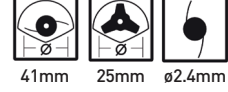

**CG63**

Benzinli Yan Tırpan

41mm 25mm ø2.4mm

Motor Tipi	2 Zamanlı Motor
Motor Hacmi	63.3cc
Motor Gücü	2.7Hp
Yakıt Cinsi	Benzinli
Yakıt Deposu	1.3L
Ses Düzeyi	≤ 100.2dB(A)
Ağırlık	8.8kg
Ambalaj İçeriği	3 Bıçaklı Tırpan Testeresi, Misina Başlığı