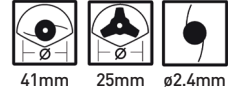

BG63

Benzinli Sırt Tırpan

41mm 25mm ø2.4mm